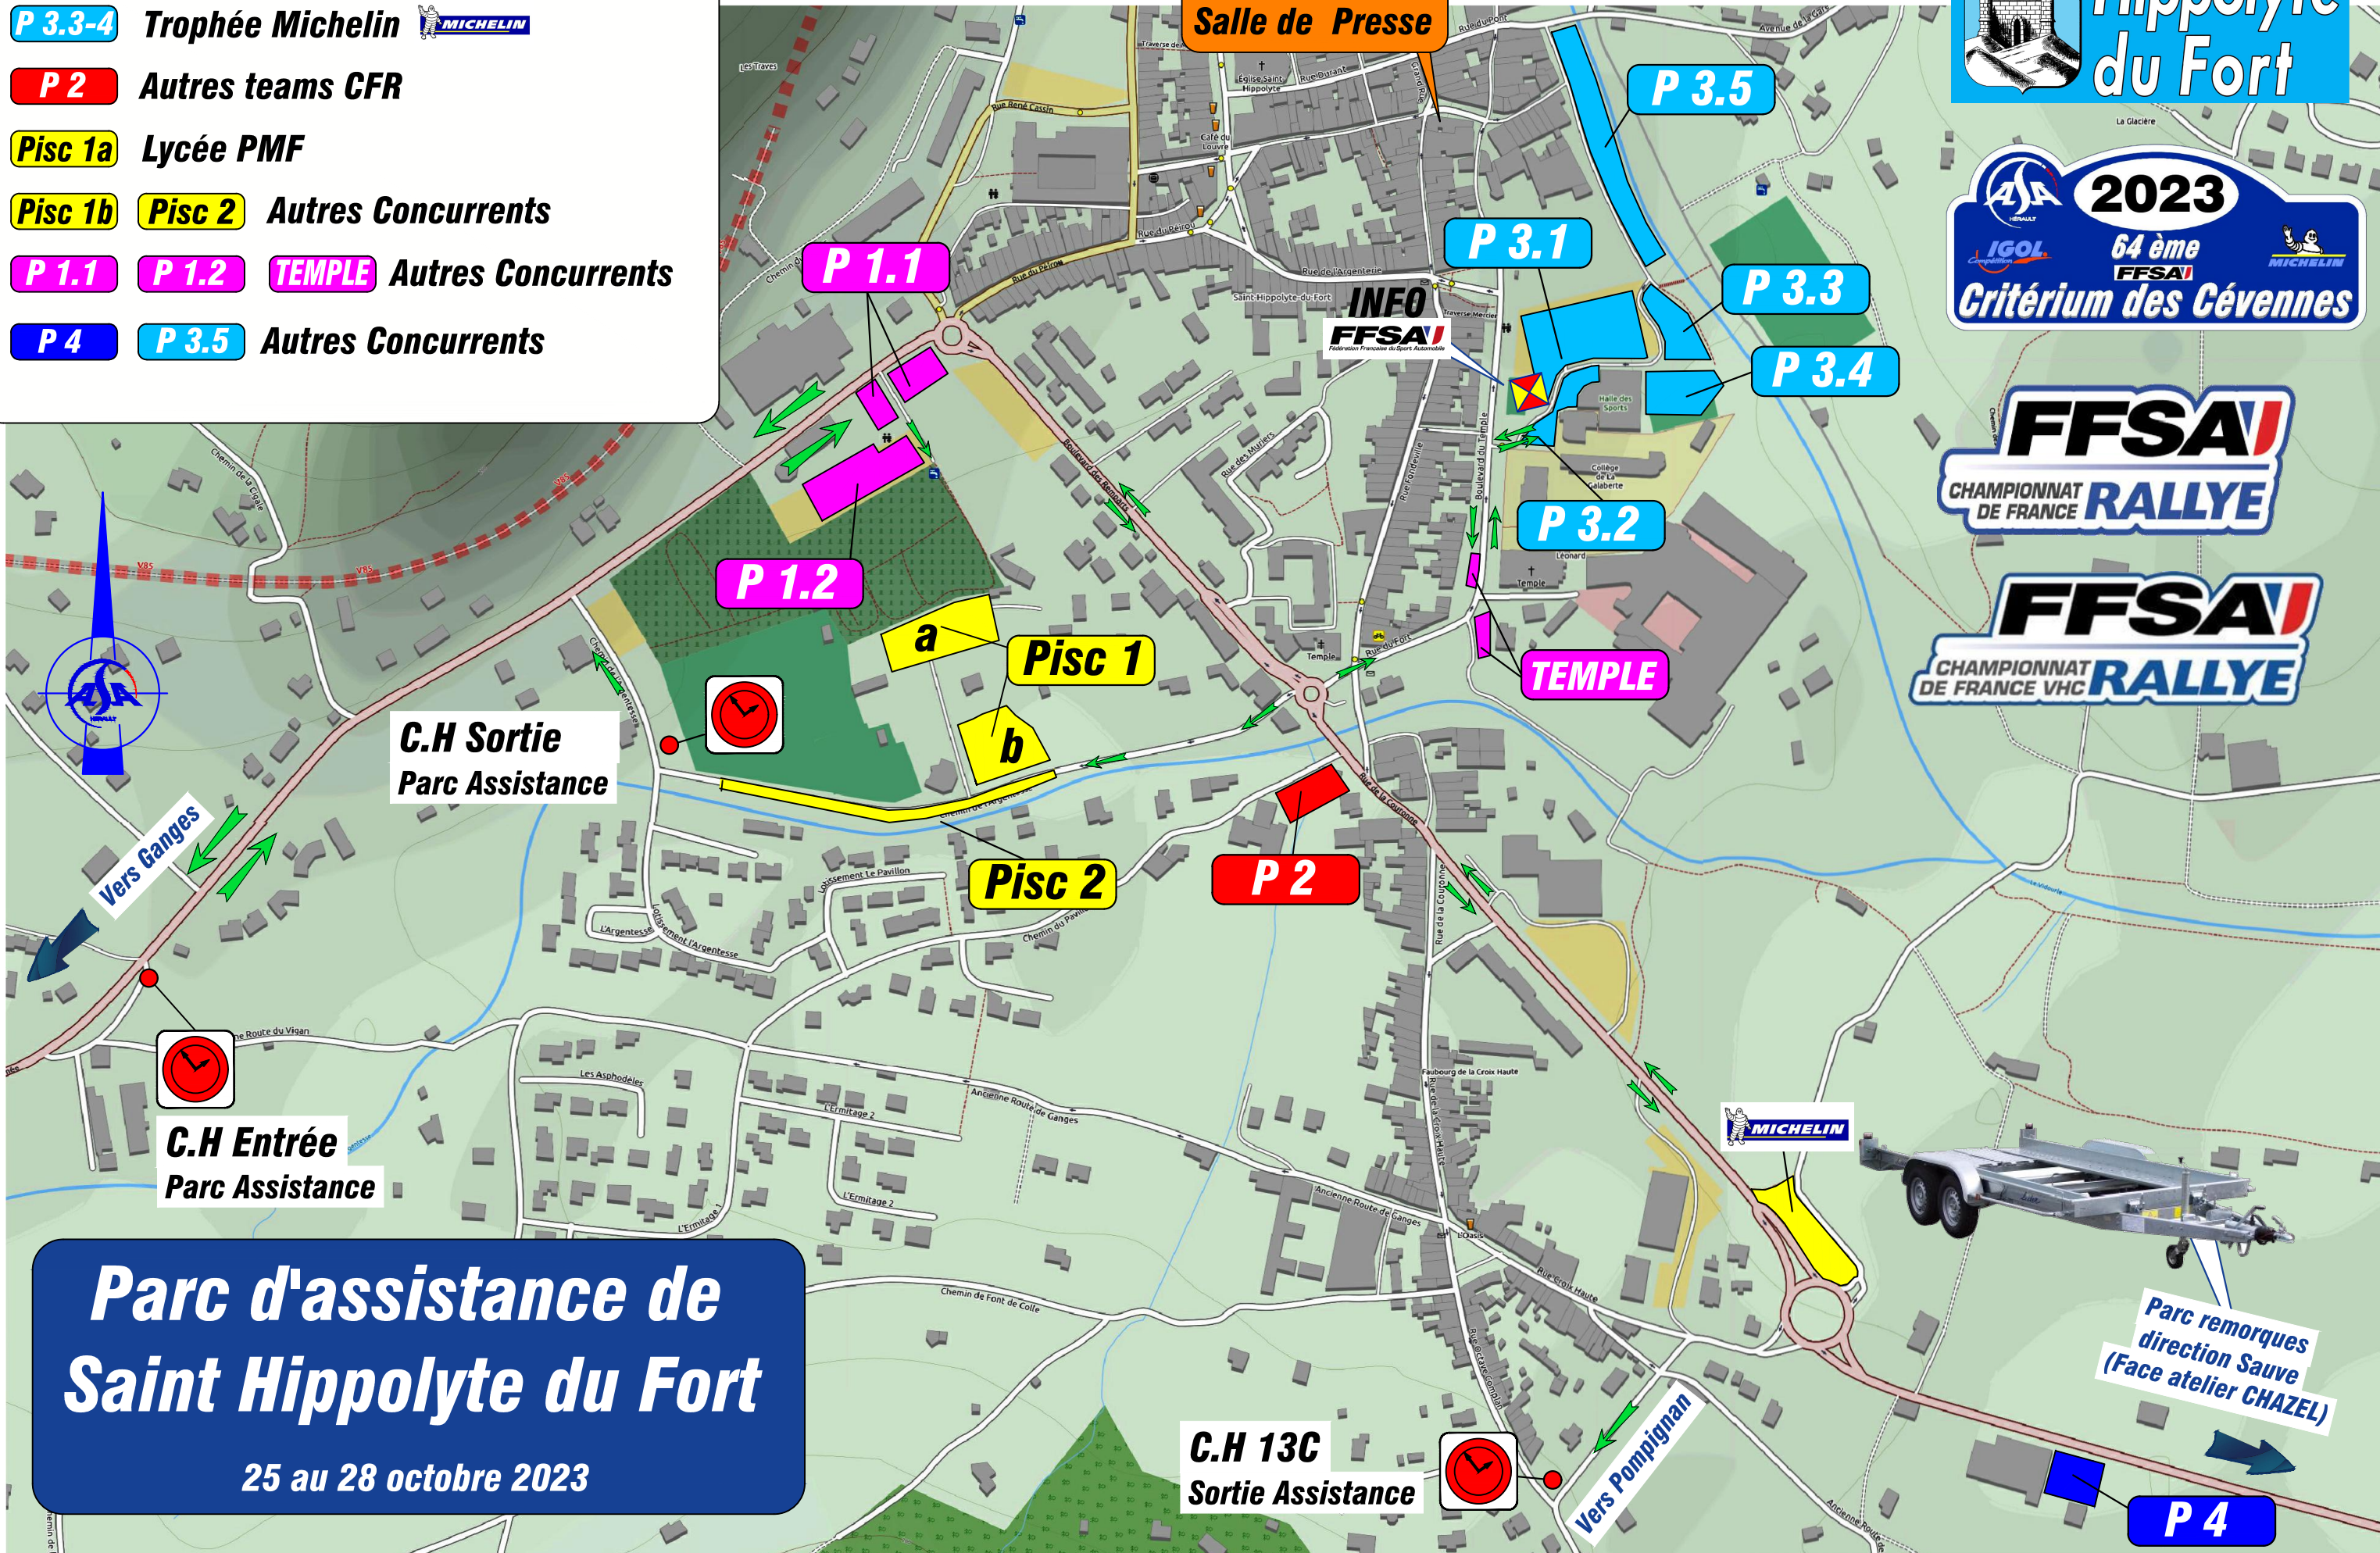

P 3.1-2 Championnat Teams

P 3.3-4 Trophée Michelin 

P 2 Autres teams CFR

Pisc 1a Lycée PMF

Pisc 1b **Pisc 2** Autres Concurrents

P 1.1 **P 1.2** **TEMPLE** Autres Concurrents

P 4 **P 3.5** Autres Concurrents

Parc d'assistance de Saint Hippolyte du Fort
25 au 28 octobre 2023

Parc remorques direction Pompiignan (Face atelier CHAZEL)

C.H 13C
Sortie Assistance 

Vers Pompiignan

P 4