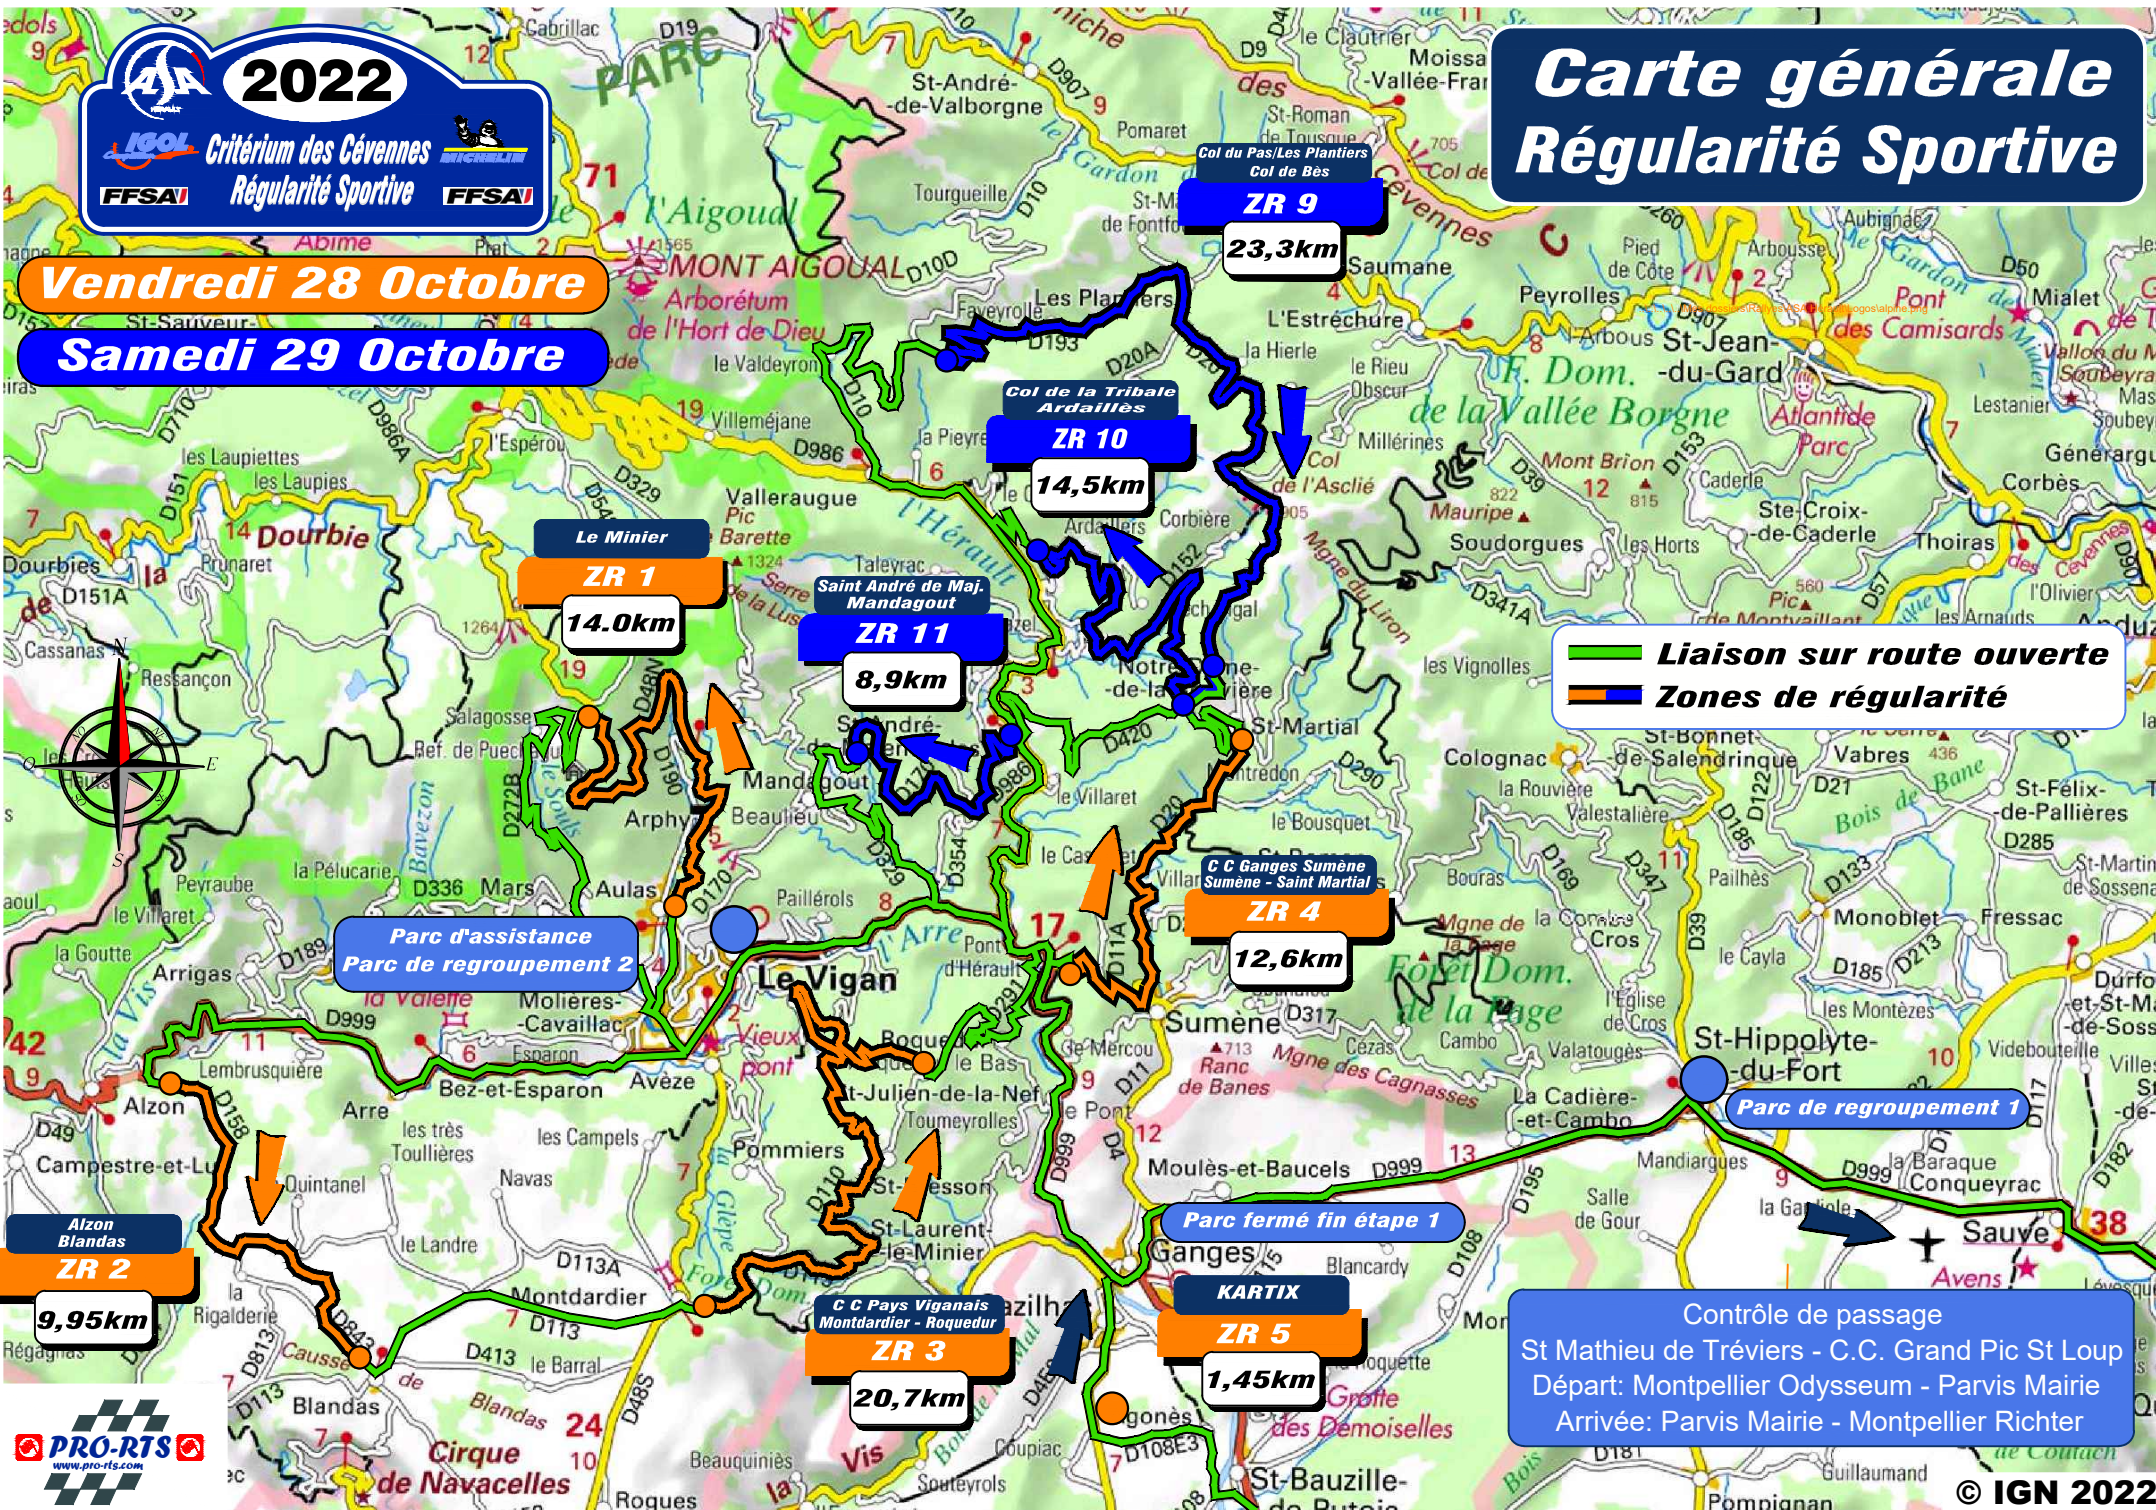

2022

1001 Critérium des Cévennes Régularité Sportive FFSAI

Carte générale Régularité Sportive

Vendredi 28 Octobre
Samedi 29 Octobre

ZR 9
23,3km

ZR 10
14,5km

Le Minier
ZR 1
14,0km

Saint André de Maj-Mandagout
ZR 11
8,9km

C C Ganges Sumène
Sumène - Saint Martial
ZR 4
12,6km

Parc d'assistance
Parc de regroupement 2

Parc de regroupement 1

Parc fermé fin étape 1

Alzon Blandas
ZR 2
9,95km

C C Pays Viganais
Montdardier - Roquedur
ZR 3
20,7km

KARTIX
ZR 5
1,45km

Contrôle de passage
St Mathieu de Tréviers - C.C. Grand Pic St Loup
Départ: Montpellier Odysseum - Parvis Mairie
Arrivée: Parvis Mairie - Montpellier Richter