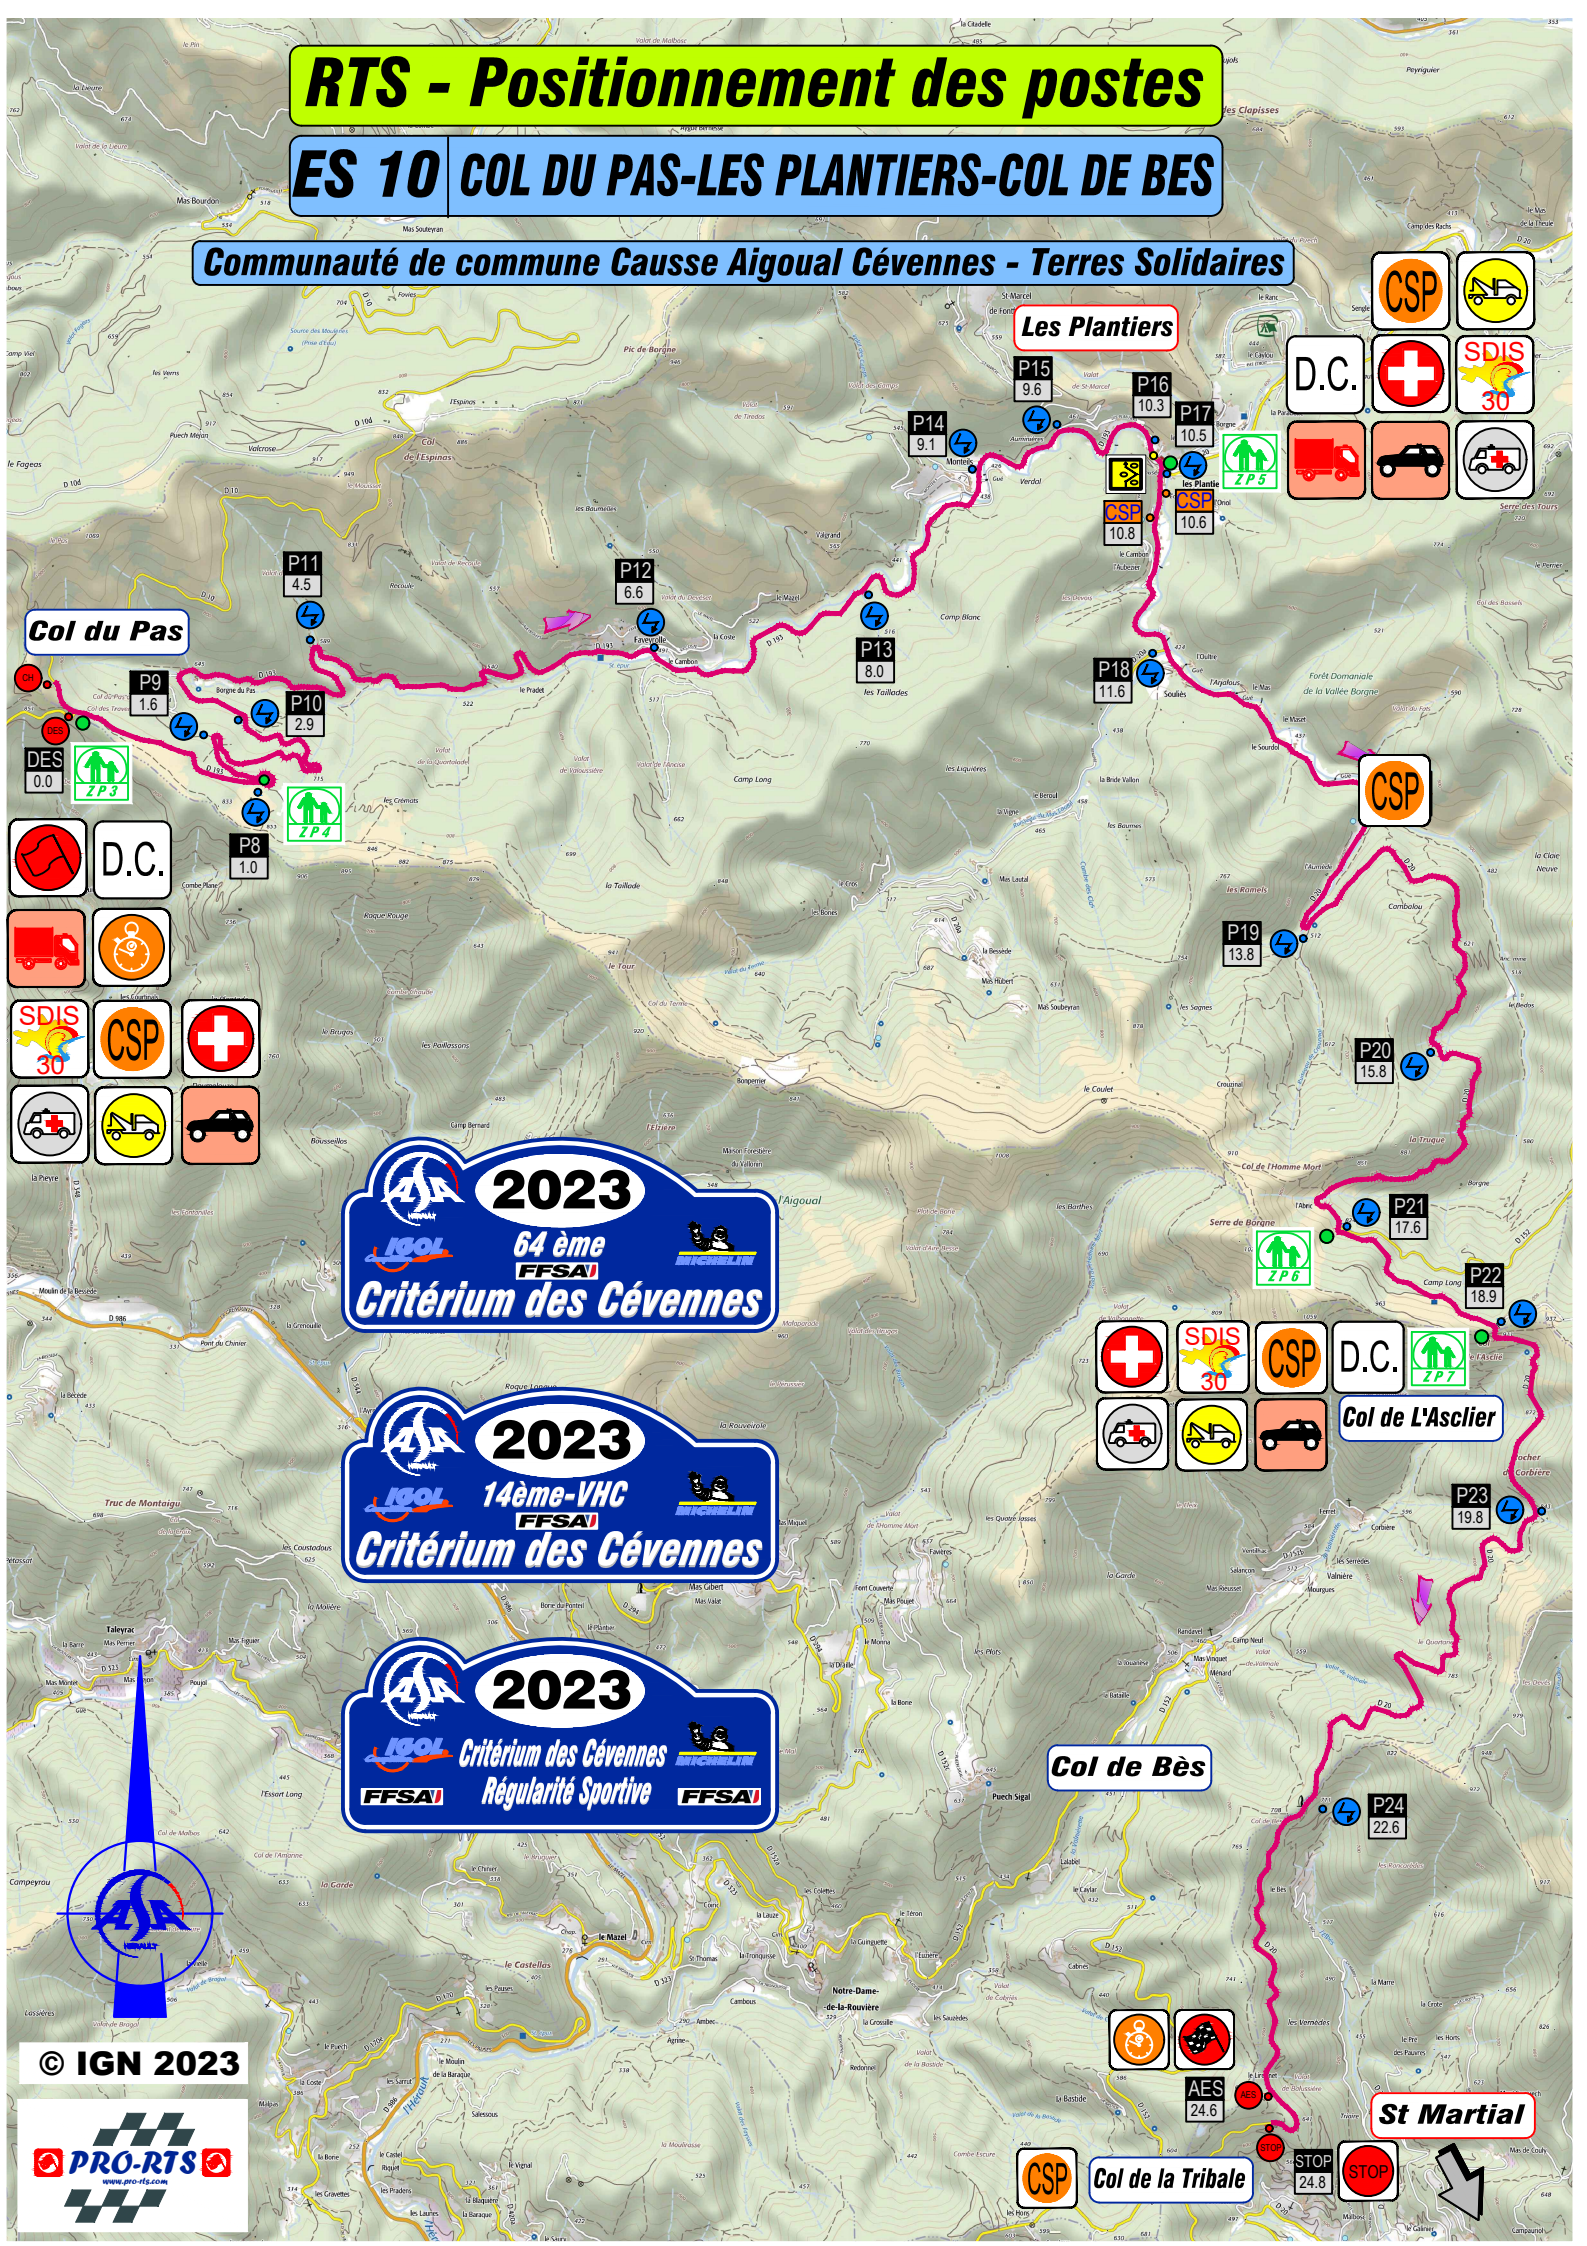

RTS - Positionnement des postes

ES 10 COL DU PAS-LES PLANTIERS-COL DE BES

Communauté de commune Causse Aigoual Cévennes - Terres Solidaires

Col du Pas

Les Plantiers

D.C.

2023
64^{ème}
FFSAI
Critérium des Cévennes

2023
14^{ème}-VHC
FFSAI
Critérium des Cévennes

2023
Critérium des Cévennes
Régularité Sportive
FFSAI

Col de L'Asclier

Col de Bès

© IGN 2023

St Martial

Col de la Tribale