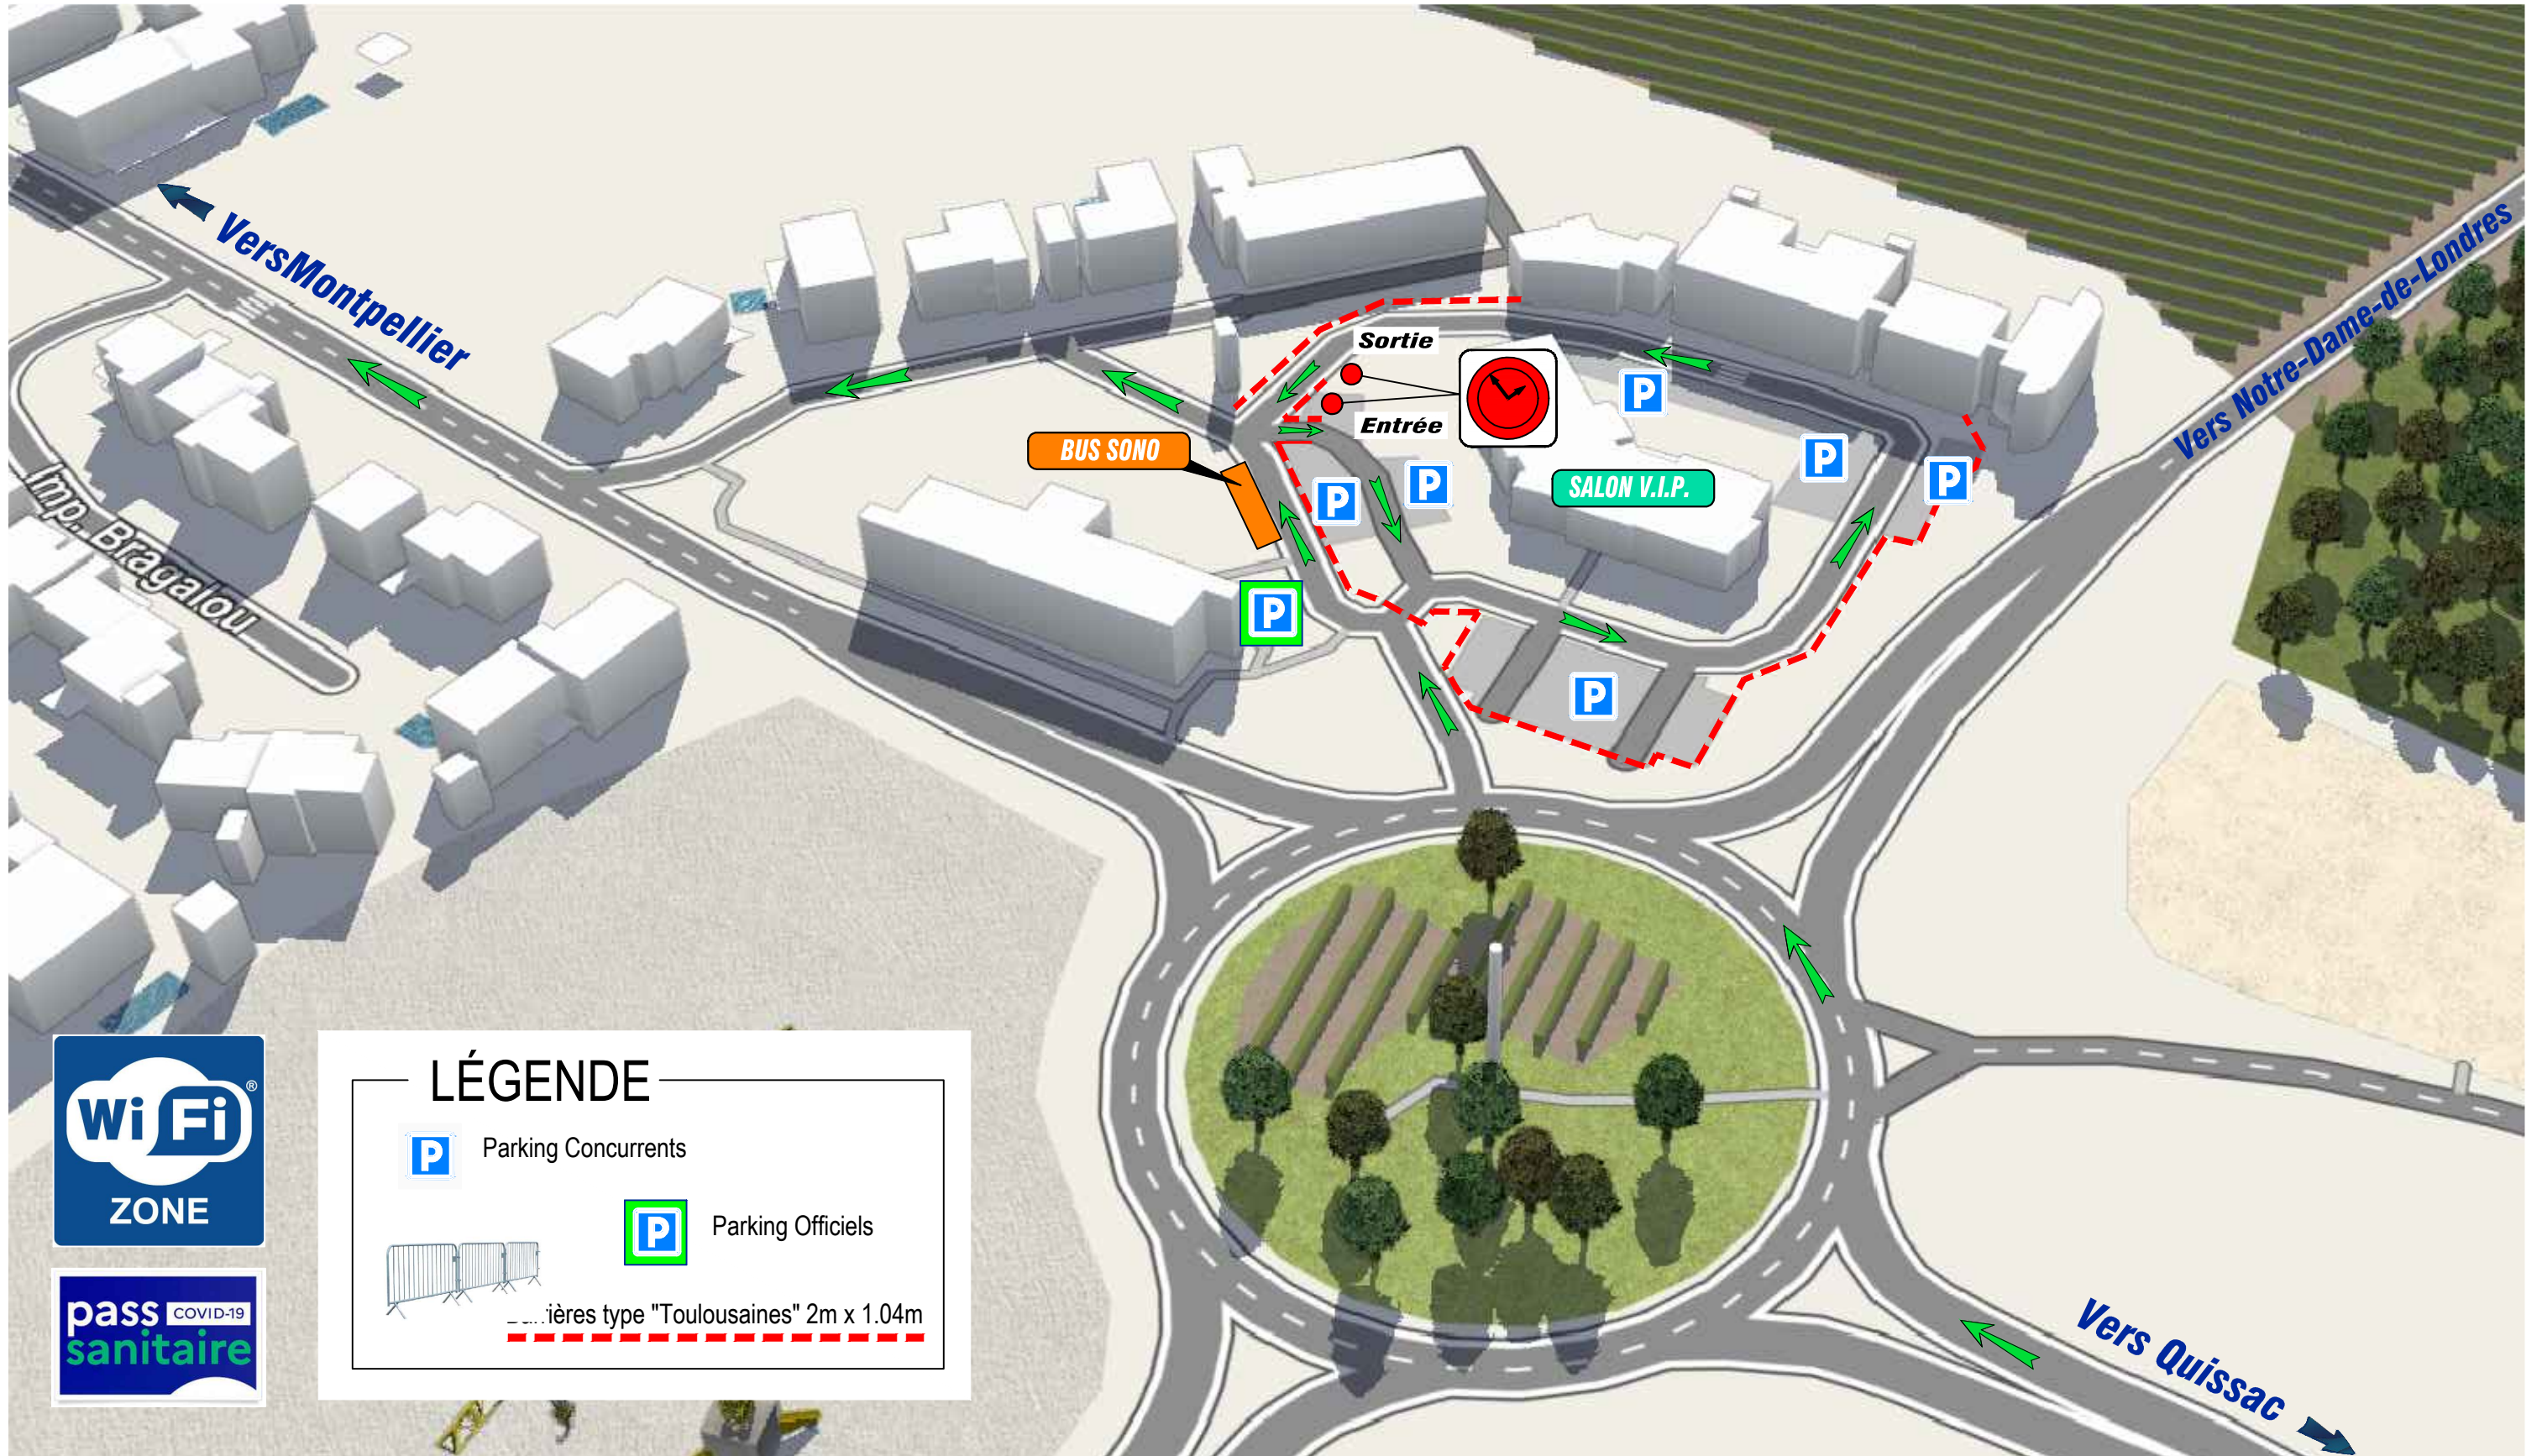

Parc de regroupement 3 Reclassement St Mathieu de Trévières Samedi 29 octobre 2022

LÉGENDE

- Parking Concurrents
- Parking Officiels
- ...ières type "Toulousaines" 2m x 1.04m
-