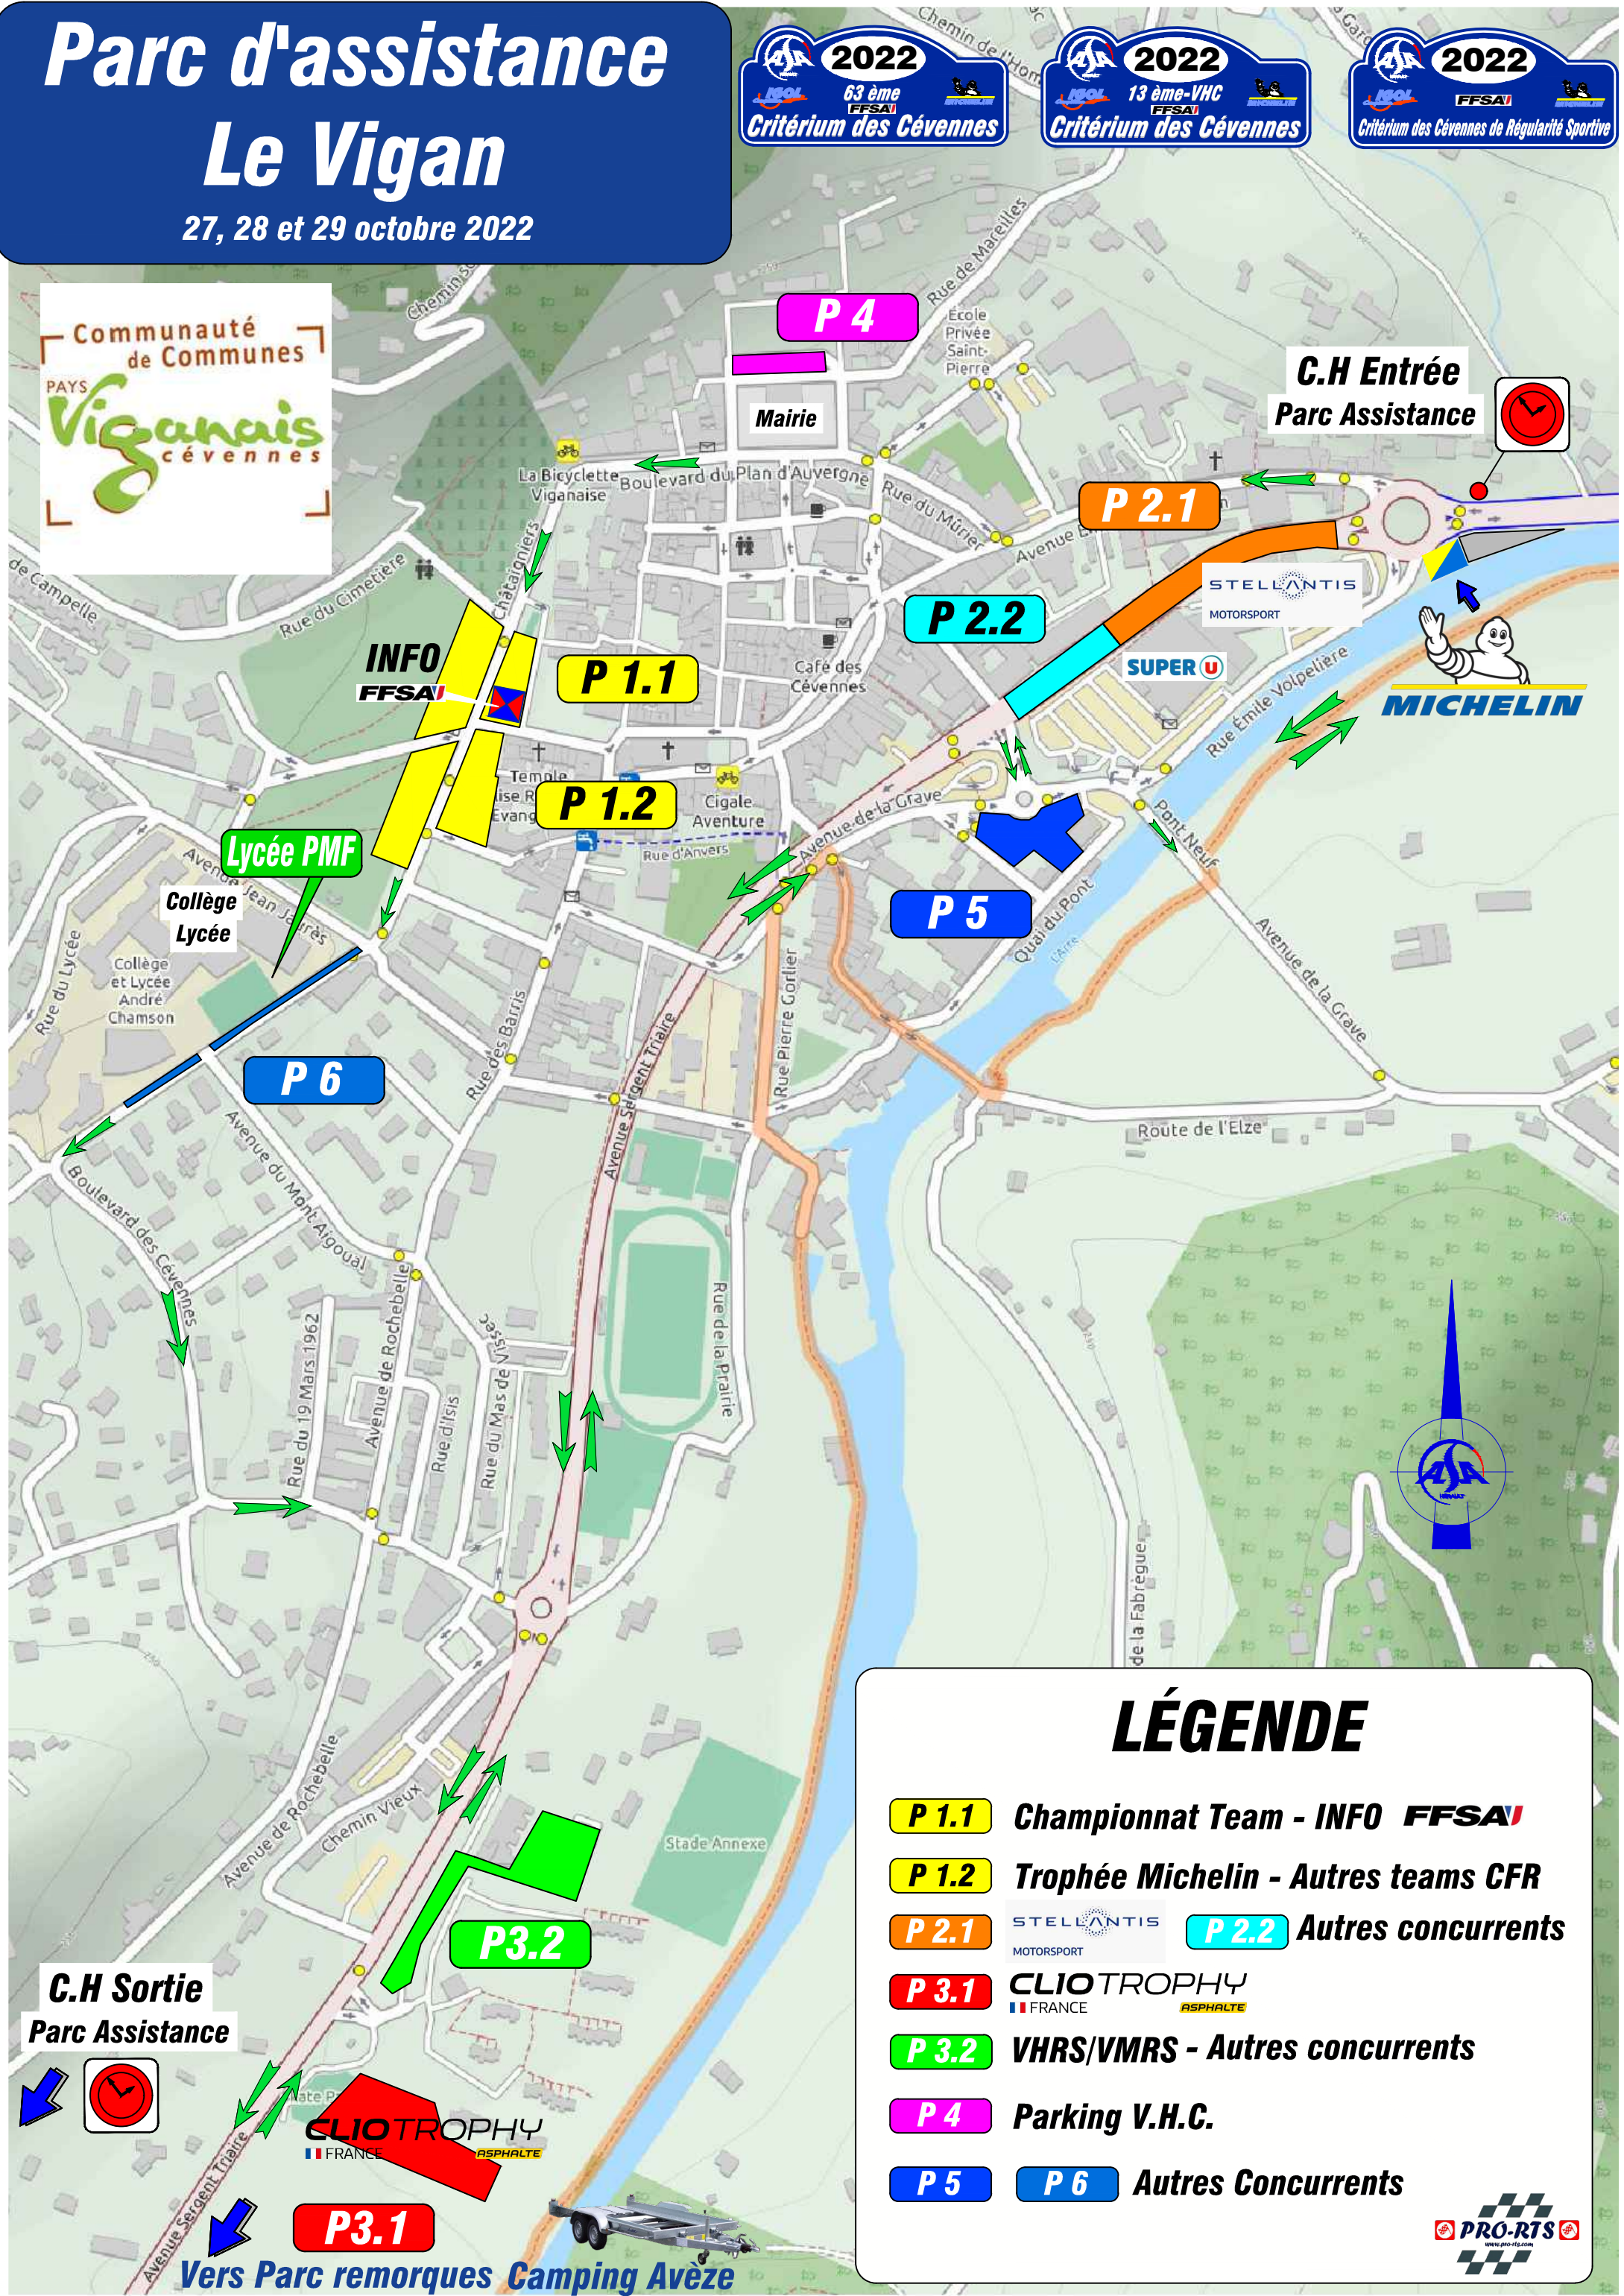

# Parc d'assistance Le Vigan

27, 28 et 29 octobre 2022

## LÉGENDE

- P 1.1** Championnat Team - INFO **FFSA**
- P 1.2** Trophée Michelin - Autres teams CFR
- P 2.1** **STELLANTIS** MOTORSPORT
- P 2.2** Autres concurrents
- P 3.1** **CLIoTROPHY** FRANCE ASPHALTE
- P 3.2** VHRS/VMRS - Autres concurrents
- P 4** Parking V.H.C.
- P 5** **P 6** Autres Concurrents

**C.H Sortie**  
Parc Assistance

**CLIoTROPHY**  
FRANCE ASPHALTE

**P3.1**

Vers Parc remorques Camping Avèze